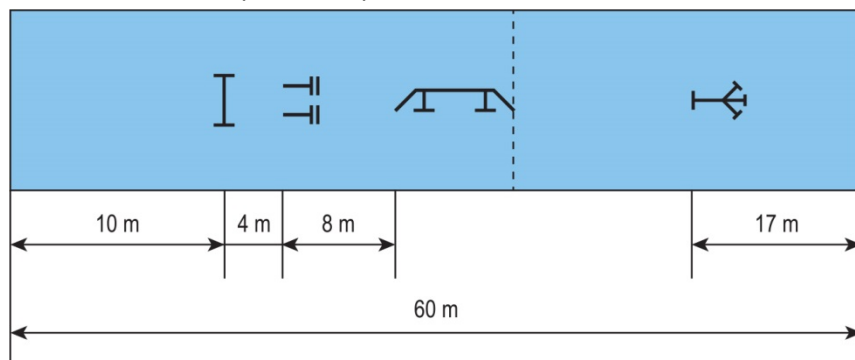

Program:

7,30 – 8,15 hod.	Prezence
8,30 hod.	Slavnostní nástup a zahájení soutěže
13,30 hod.	Předpokládané ukončení soutěže

Vyhlášení výsledků bude provedeno po ukončení všech kategorií, z každé kategorie bude vyhlášováno 5 nejlepších závodníků.

Prezence a startovné:

Prezence závodníků probíhá v prostoru stánku s občerstvením na pravé straně tribuny. Všichni soutěžící musí být registrováni v SH ČMS nebo ČHJ či MHJ a musí mít zaplacené členské příspěvky na rok 2018 s výjimkou zahraničních závodníků. Při prezenci je každý účastník povinen uhradit startovné 30,- Kč za závodníka. Kontrola členských průkazů SH ČMS apod. bude probíhat při prezenci, na prezenci se dostaví všichni závodníci včetně vedoucího.

Pravidla a provedení:

Soutěž probíhá dle Směrnice hry Plamen platné od 1. 9. 2016 a dále dle pravidel Ligy okresu Chrudim, ve dvou drahách s tartanovým povrchem. Kategorie starší chlapci a dívky má možnost použití treter a hadic s koncovkami ROTT. Každý závodník může absolvovat 2 pokusy, doba přípravy na pokus je 1 minuta. Protest lze podat dle platné směrnice, vratná kauce činí 200Kč.

Stravování po dobu soutěže není pořadatelem zajištěno. V prostoru sportovního areálu bude možné zakoupit občerstvení ve stánku vedle tribuny.

Účastníci soutěže, včetně doprovodů a diváků, jsou povinni respektovat provozní řád sportovního areálu a dbát pokynů pořadatelů, **především nevstupovat na travnatou plochu hřiště**, tak aby nedošlo k poškození zařízení.

Vedení soutěže:

velitel – Leon Šumpík

hlavní rozhodčí – Jiří Pochobradský

Soutěž je zařazena do Ligy okresu Chrudim, body se přidělují dle pravidel Ligy pouze závodníkům z okresu Chrudim.

V případě dotazů volejte na tel. 774 990 147 nebo piště na mail milan.najman@sdhskutec.cz.