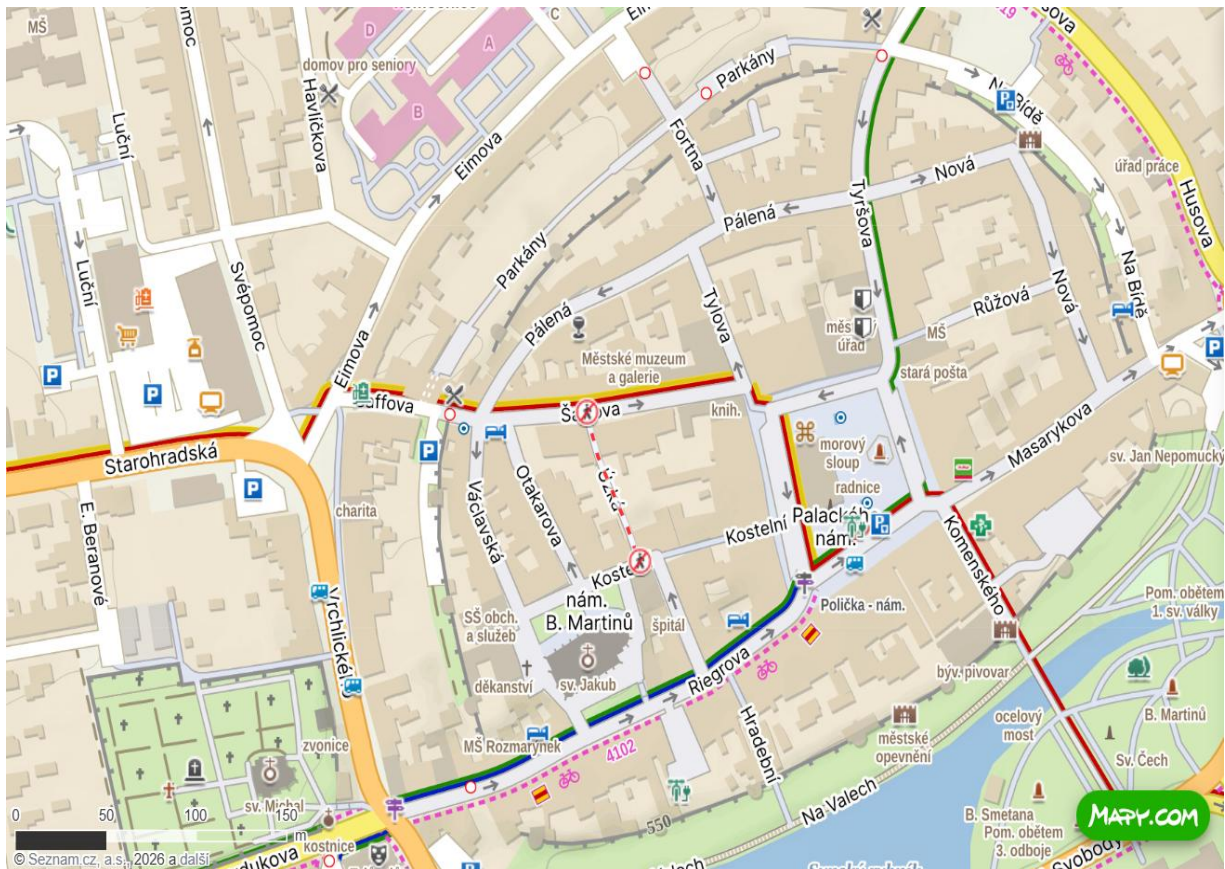

Mapa parkování v okolí Městského muzea a galerie Polička

Parkoviště:

- u OD BILLA
- ulice Šaffova
- Palackého náměstí
- ulice Starohradská